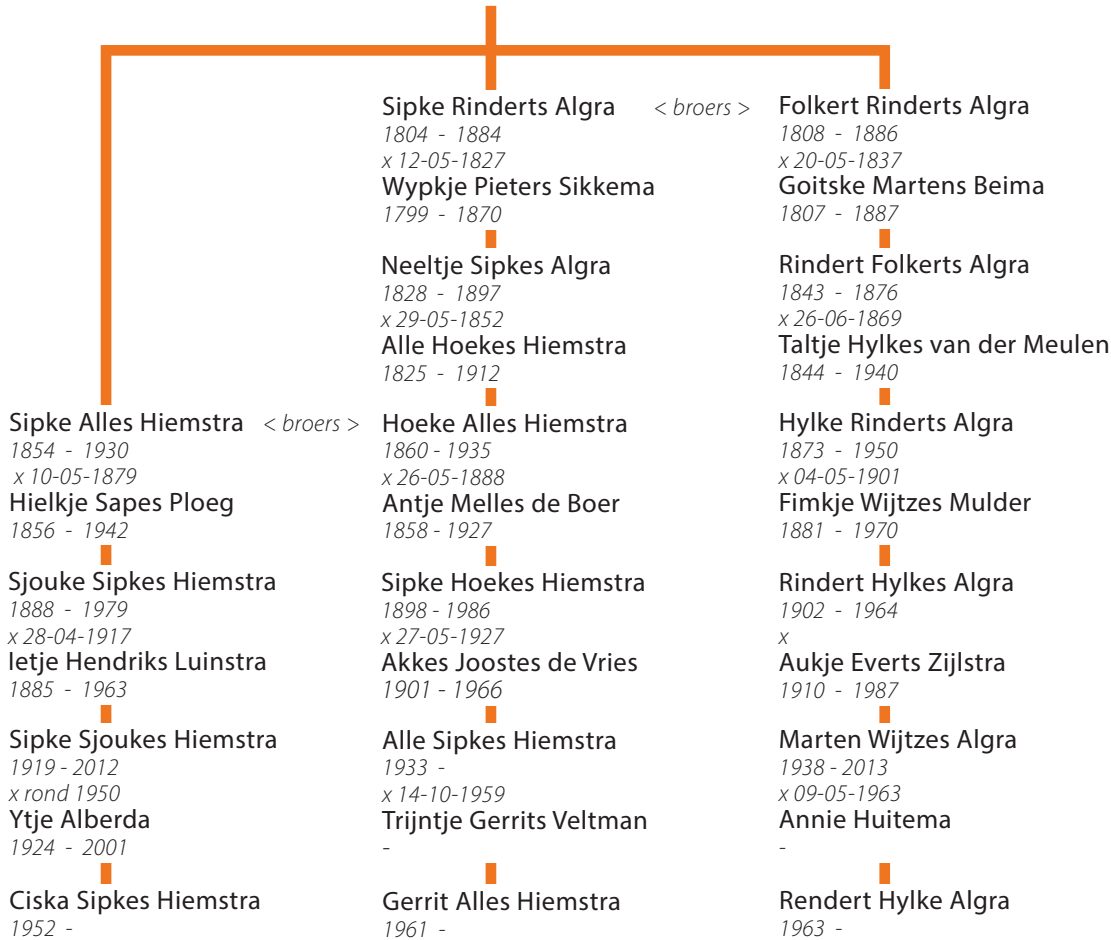

Louw Jelles Hoeksma
 1917 - 1986
 x 28-10-1948
Aafke Ates Postma
 1923 - 2014
Mattie Louws Hoeksma
 1958 -

Frijke Pieters Buma
 1900 - 1991
 x
Johannes Jans Atsma
 1898 - 1968
Pieter Johannes Atsma
 1928 -
 x 1954
Tjitske Heines van der Meer
 1930 - 2014
Joop Pieters Atsma
 1956 -

FOTO: CDA

JOOP ATSMA

Gerrit Hiemstra deelt dus ook voorouders met Rendert Algra en bestuurslid Ciska Hoekstra-Hiemstra. Zij stammen alle drie af van:

Rindert Sipkes Algra (1775 - 1856)
 Hij trouwde op 5 september 1800 met
Neeltje Pieters Kooistra (1780 - 1859)

FOTO: TWITTER ALGRA.FRL

RENDERT ALGRA

HET GEZIN VAN SIPKE ALLES HIEMSTRA EN HIELKJE SAPES PLOEG MET AANHANG. ZIJ KREGEN IN TOTAAL 16 KINDEREN. SIPKE EN HIELKJE ZITTEN MIDDENVOOR.

BRON: CISKA HIEMSTRA

UW GENEALOGISCHE LIJN